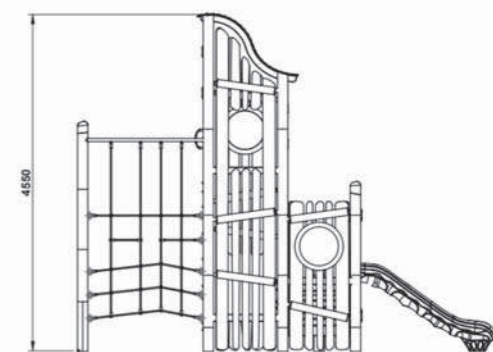

# LÍNEA PETER PAN

MADERA ROBINIA

**PETER PAN 1**  
Peter Pan-001

2800 (alto) x 42000 (largo) mm

Fábregas

# LÍNEA PETER PAN

MADERA ROBINIA

**PETER PAN 3**  
Peter Pan-003

MADERA ROBINIA

**PETER PAN 2**  
Peter Pan-002

**LÍNEA TARZÁN**  
MADERA ROBINIA

**TORRE TARZÁN 1**  
Tarzan-001m

**TORRE TARZÁN 2**  
Tarzan-002