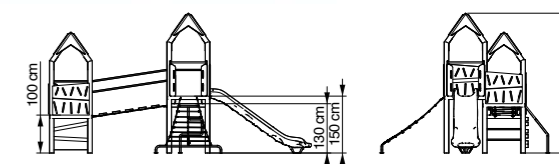

LÍNEA TARZÁN
MADERA ROBINIA

TORRE TARZÁN 1
Tarzan-001m

TORRE TARZÁN 2
Tarzan-002

LÍNEA TARZÁN
MADERA ROBINIA

CONJUNTO TARZÁN 5
Tarzan-005