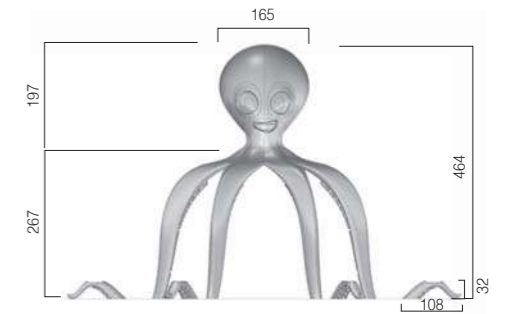

LÍNEA OCTOPUS

CONJUNTO OCTOPUS Octopus-001