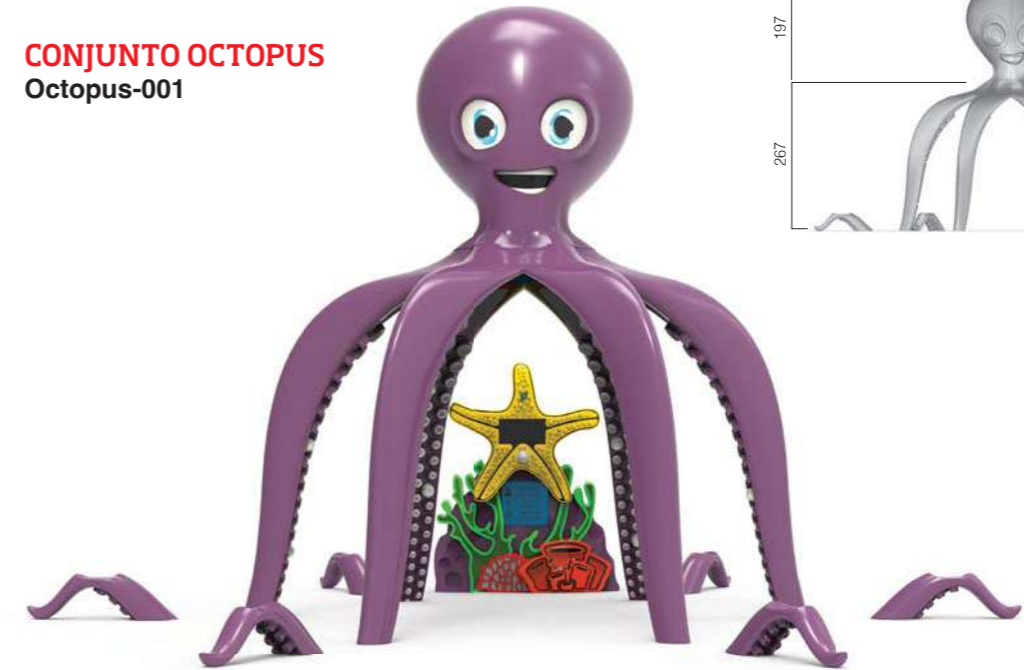

LÍNEA OCTOPUS

CONJUNTO OCTOPUS Octopus-001